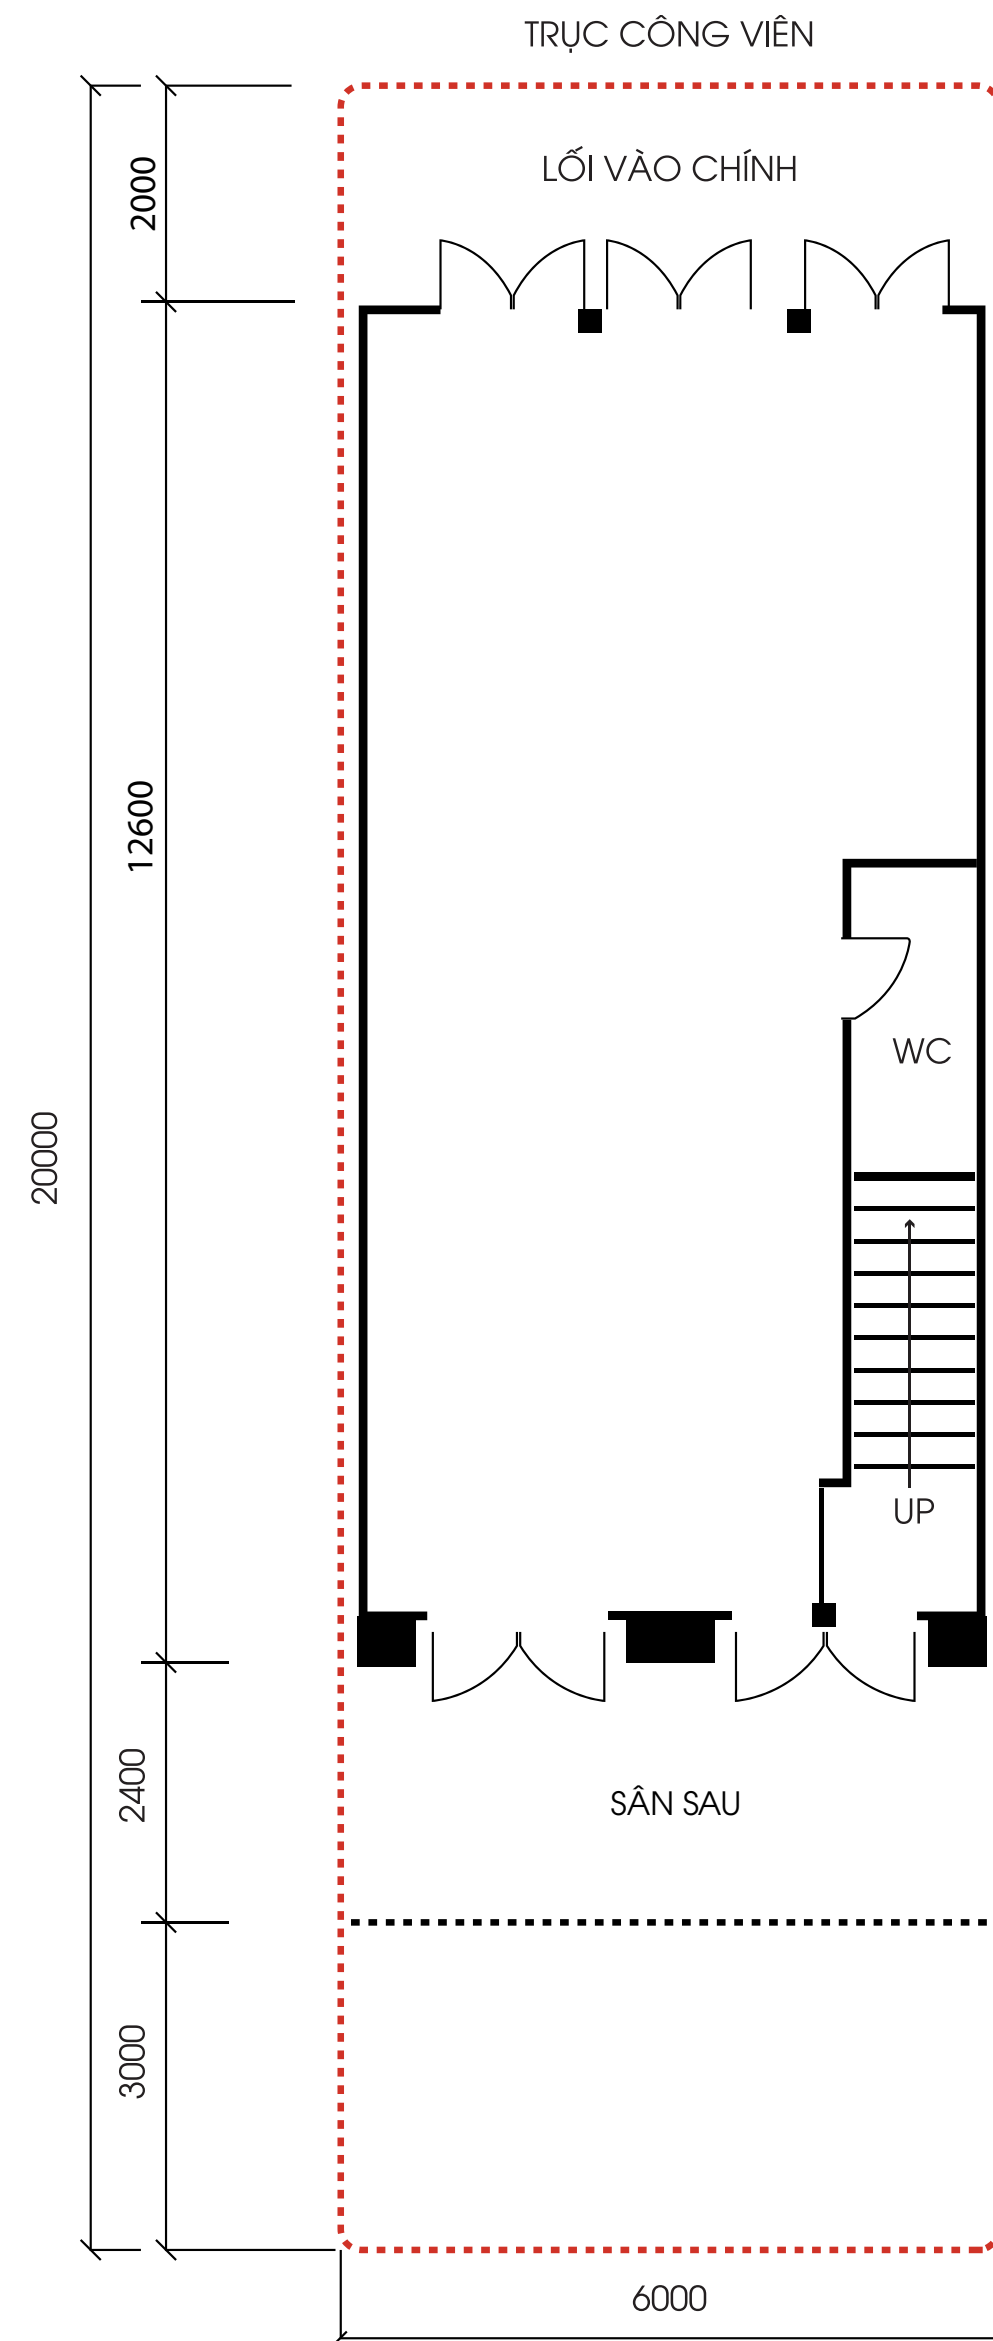

NHÀ PHỐ THƯƠNG MẠI

LÔ GIỮA ĐIỂN HÌNH

- TỔNG DIỆN TÍCH ĐẤT 6X20
- TỔNG DIỆN TÍCH SÀN SỬ DỤNG 230m²

NHÀ PHỐ THƯƠNG MẠI

CĂN GÓC

- TỔNG DIỆN TÍCH ĐẤT 9X20
- TỔNG DIỆN TÍCH SÀN SỬ DỤNG 230m²