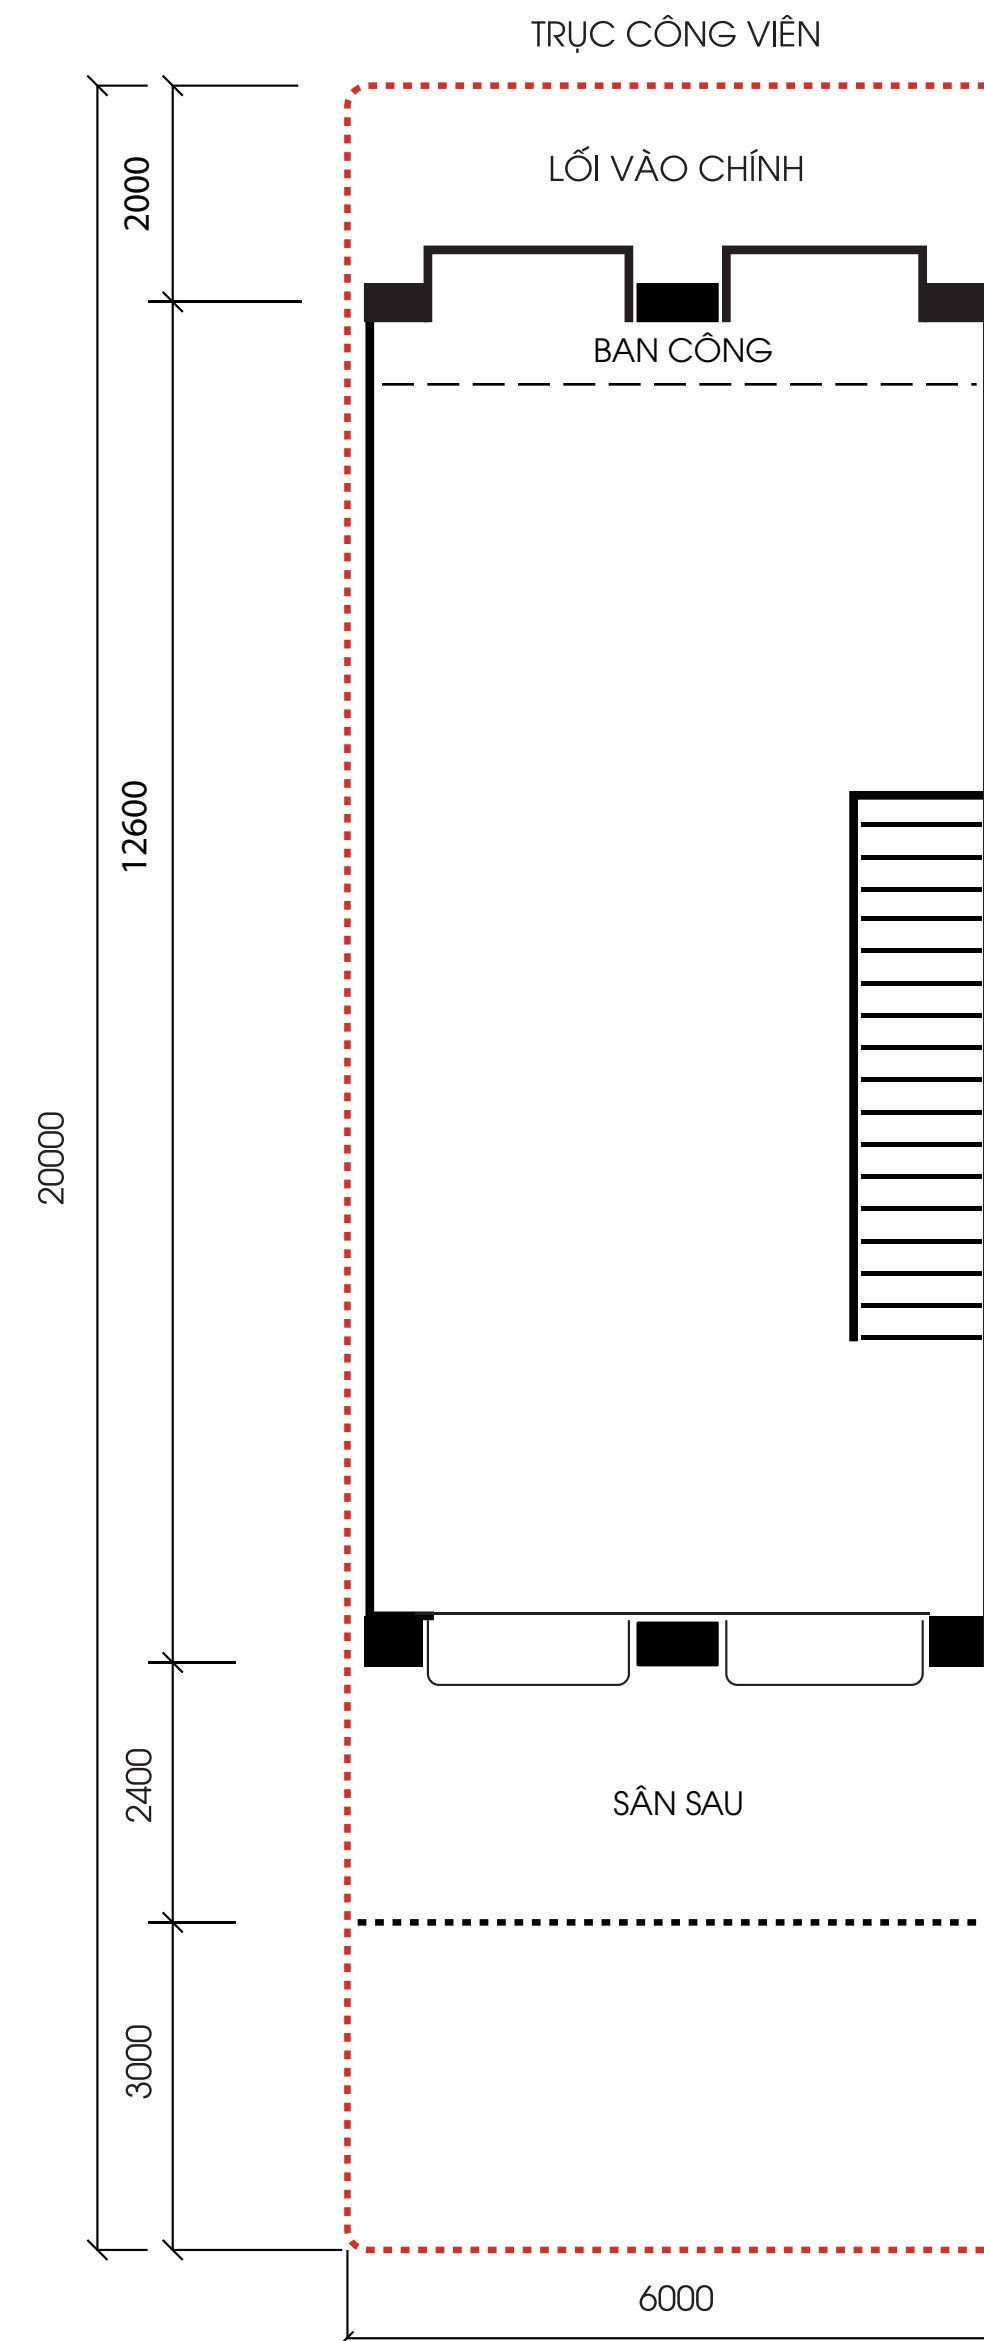

NHÀ PHỐ THƯƠNG MẠI

LÔ GIỮA ĐIỂN HÌNH

- TỔNG DIỆN TÍCH ĐẤT 6X20
- TỔNG DIỆN TÍCH SÀN SỬ DỤNG 230m²

NHÀ PHỐ THƯƠNG MẠI

CĂN GÓC

- TỔNG DIỆN TÍCH ĐẤT 9X20
- TỔNG DIỆN TÍCH SÀN SỬ DỤNG 230m²