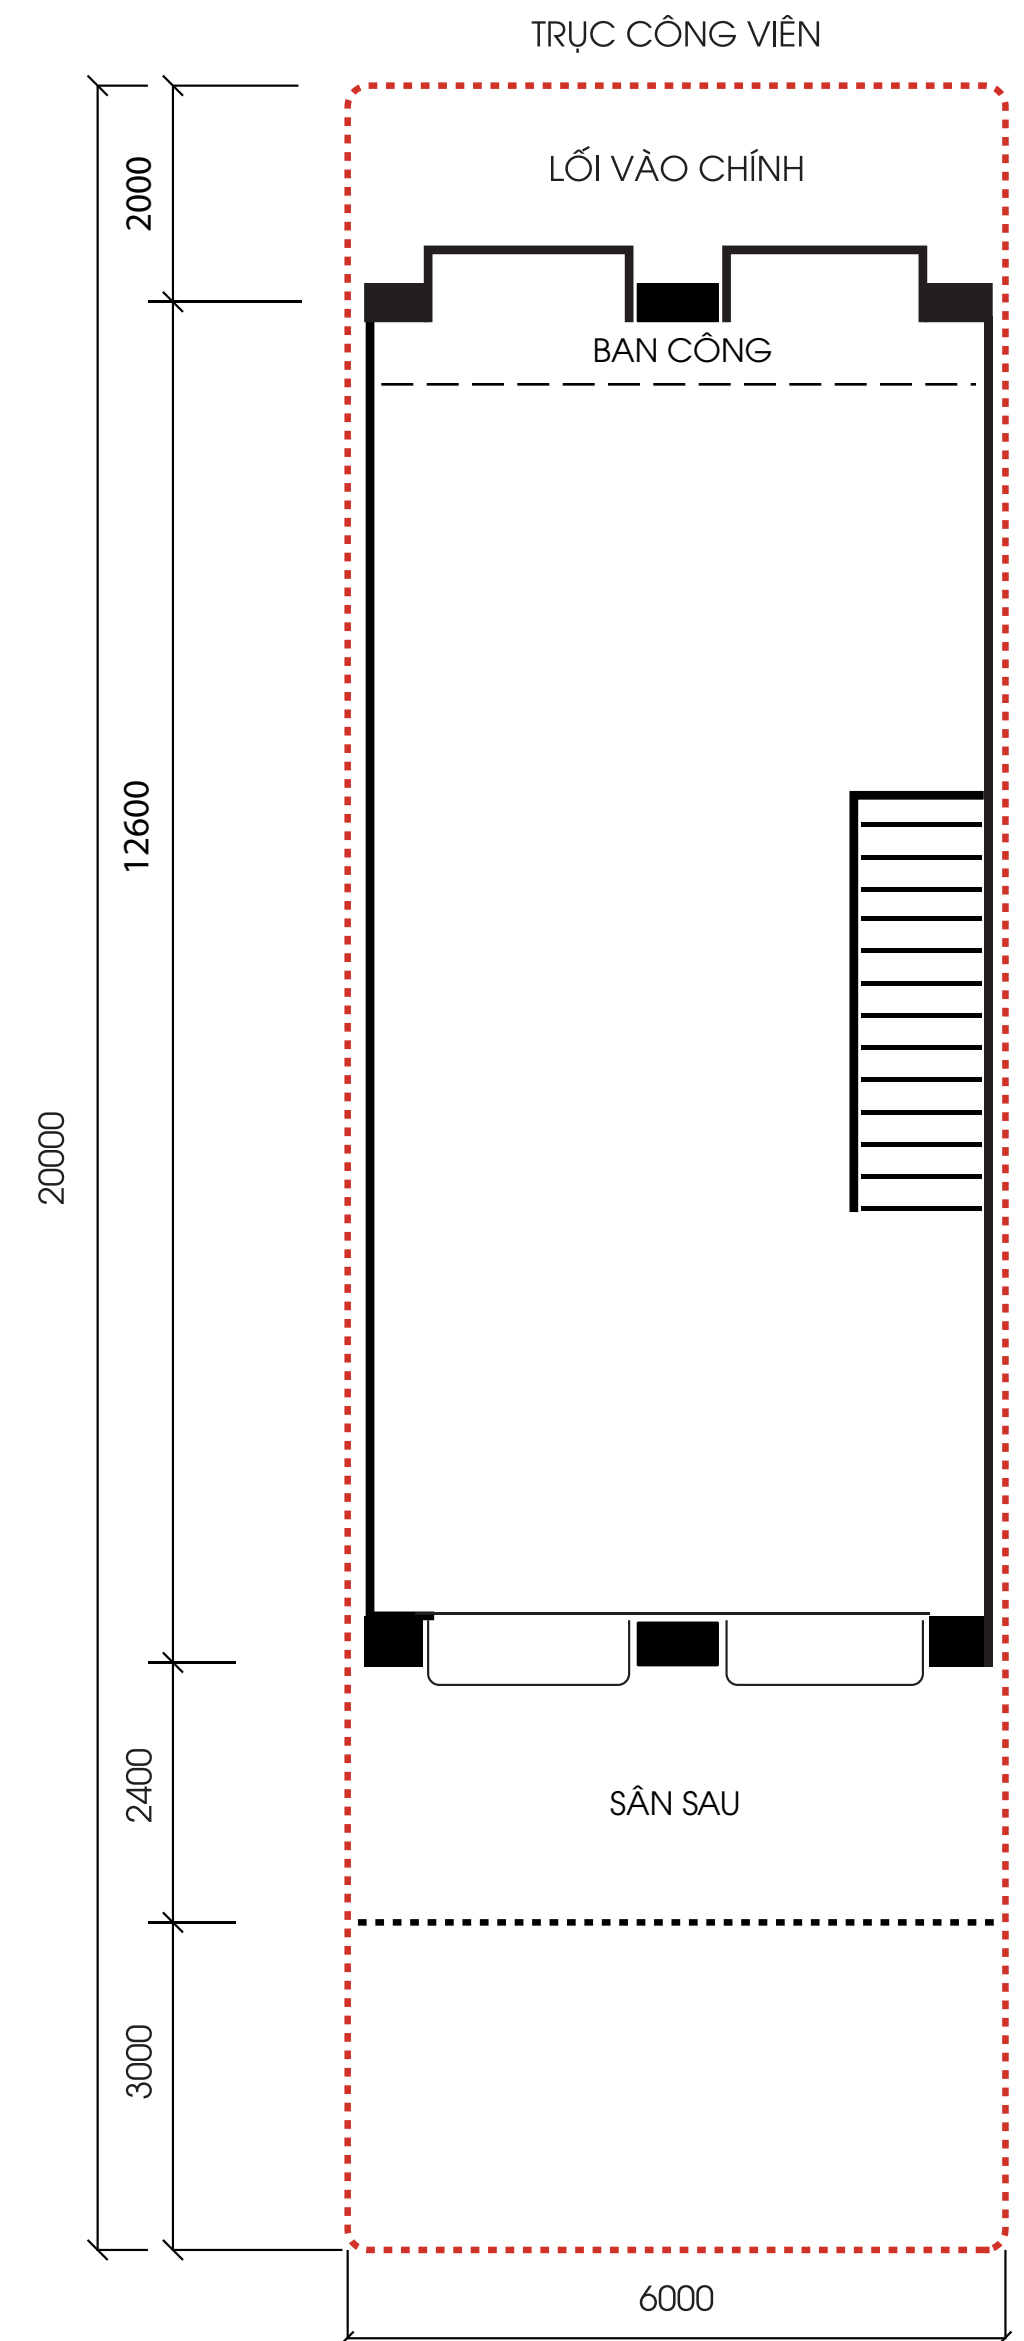

NHÀ PHỐ THƯƠNG MẠI

LÔ GIỮA ĐIỂN HÌNH

- TỔNG DIỆN TÍCH ĐẤT 6X20
- TỔNG DIỆN TÍCH SÀN SỬ DỤNG 230m²

NHÀ PHỐ THƯƠNG MẠI

CĂN GÓC

- TỔNG DIỆN TÍCH ĐẤT 9X20
- TỔNG DIỆN TÍCH SÀN SỬ DỤNG 230m²